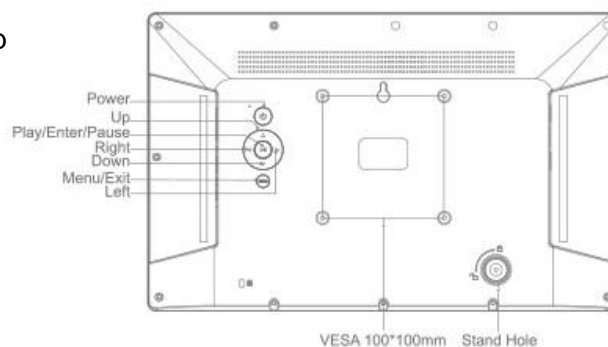

BRAUN DigiFrame 156

Hochwertiger Bilderrahmen für den POS Bereich, mit hochauflösendem IPS Display. Eingebaute Stereolautsprecher, HDMI Eingang, USB und SD Eingang, Kopfhörer/Audio Ausgang, AV Eingang. Vesa-Vorbereitung, Kensington Diebstahlschutz. Displaygröße 39,62 cm (15.6"), 16:9, zur Präsentation digitaler Fotos und Videos. Full HD (1920x1080p) kompatibel, Auto Start Funktion.

- * Hoher Betrachtungswinkel durch 15.6" IPS Displaytechnologie
- * 1920*1080p Auflösung bei 16:9 Bildformat
- * Full HD Kompatibilität bei Foto- und Videodateien
- * USB Eingang
- * SD Kartenleser
- * HDMI Eingang
- * AV Eingang
- * Stereo AV-Ausgang (3.5mm Klinke)
- * Eingebaute Stereolautsprecher (3W X 2)
- * IR Fernbedienung
- * Auto-Start, Auto-play and Auto-loop programmierbar
- * Vesa-Vorbereitung