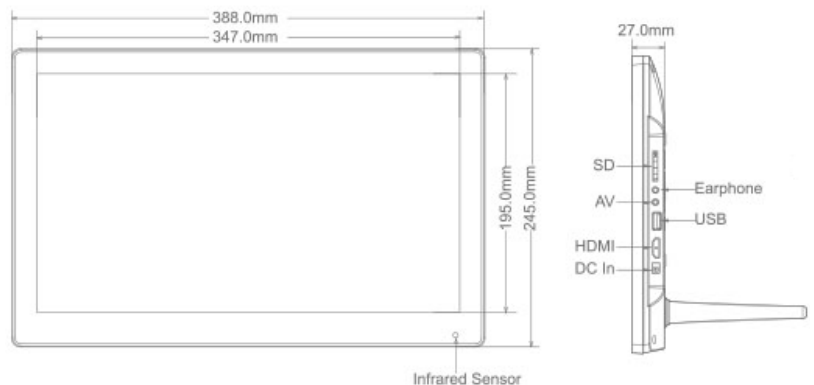

BRAUN DigiFrame 156

Hochwertiger Bilderrahmen für den POS Bereich, mit hochauflösendem IPS Display. Eingebaute Stereolautsprecher, HDMI Eingang, USB und SD Eingang, Kopfhörer/Audio Ausgang, AV Eingang. Vesa-Vorbereitung, Kensington Diebstahlschutz. Displaygröße 39,62 cm (15.6"), 16:9, zur Präsentation digitaler Fotos und Videos. Full HD (1920x1080p) kompatibel, Auto Start Funktion.

- * Hoher Betrachtungswinkel durch 15.6" IPS Displaytechnologie
- * 1920*1080p Auflösung bei 16:9 Bildformat
- * Full HD Kompatibilität bei Foto- und Videodateien
- * USB Eingang
- * SD Kartenleser
- * HDMI Eingang
- * AV Eingang
- * Stereo AV-Ausgang (3.5mm Klinke)
- * Eingebaute Stereolautsprecher (3W X 2)
- * IR Fernbedienung
- * Auto-Start, Auto-play and Auto-loop programmierbar
- * Vesa-Vorbereitung