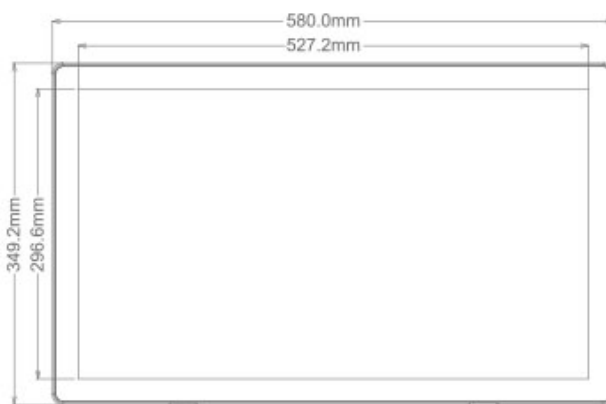

BRAUN DigiFrame 240

Hochwertiger Bilderrahmen für den POS Bereich, mit hochauflösendem IPS Display. Eingebaute Stereolautsprecher, HDMI Eingang, USB und SD Eingang, Kopfhörer/Audio Ausgang, AV Eingang. Vesa-Vorbereitung, Kensington Diebstahlschutz. Displaygröße 60,96 cm (24"), 16:9, zur Präsentation digitaler Fotos und Videos. Full HD (1920x1080p) kompatibel, Auto Start Funktion.

- * Hoher Betrachtungswinkel durch 24" IPS Displaytechnologie
- * 1920*1080p Auflösung bei 16:9 Bildformat
- * Full HD Kompatibilität bei Foto- und Videodateien
- * USB Eingang
- * SD Kartenleser
- * HDMI Eingang
- * AV Eingang
- * Stereo AV-Ausgang (3.5mm Klinke)
- * Eingebaute Stereolautsprecher (3W X 2)
- * IR Fernbedienung
- * Auto-Start, Auto-play and Auto-loop programmierbar
- * VESA-Vorbereitung