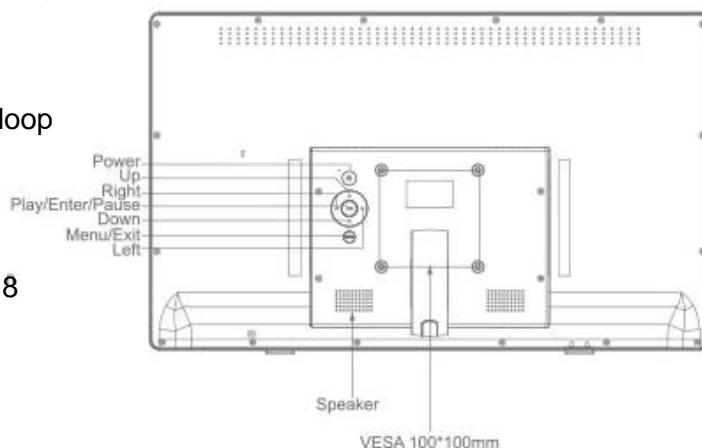

BRAUN DigiFrame 240

Hochwertiger Bilderrahmen für den POS Bereich, mit hochauflösendem IPS Display. Eingebaute Stereolautsprecher, HDMI Eingang, USB und SD Eingang, Kopfhörer/Audio Ausgang, AV Eingang. Vesa-Vorbereitung, Kensington Diebstahlschutz. Displaygröße 60,96 cm (24"), 16:9, zur Präsentation digitaler Fotos und Videos. Full HD (1920x1080p) kompatibel, Auto Start Funktion.

- * Hoher Betrachtungswinkel durch 24" IPS Displaytechnologie
- * 1920*1080p Auflösung bei 16:9 Bildformat
- * Full HD Kompatibilität bei Foto- und Videodateien
- * USB Eingang
- * SD Kartenleser
- * HDMI Eingang
- * AV Eingang
- * Stereo AV-Ausgang (3.5mm Klinke)
- * Eingebaute Stereolautsprecher (3W X 2)
- * IR Fernbedienung
- * Auto-Start, Auto-play and Auto-loop programmierbar
- * VESA-Vorbereitung