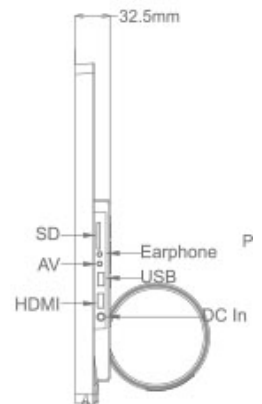

BRAUN DigiFrame 240

Hochwertiger Bilderrahmen für den POS Bereich, mit hochauflösendem IPS Display. Eingebaute Stereolautsprecher, HDMI Eingang, USB und SD Eingang, Kopfhörer/Audio Ausgang, AV Eingang. Vesa-Vorbereitung, Kensington Diebstahlschutz. Displaygröße 60,96 cm (24"), 16:9, zur Präsentation digitaler Fotos und Videos. Full HD (1920x1080p) kompatibel, Auto Start Funktion.

- * Hoher Betrachtungswinkel durch 24" IPS Displaytechnologie
- * 1920*1080p Auflösung bei 16:9 Bildformat
- * Full HD Kompatibilität bei Foto- und Videodateien
- * USB Eingang
- * SD Kartenleser
- * HDMI Eingang
- * AV Eingang
- * Stereo AV-Ausgang (3.5mm Klinke)
- * Eingebaute Stereolautsprecher (3W X 2)
- * IR Fernbedienung
- * Auto-Start, Auto-play and Auto-loop programmierbar
- * VESA-Vorbereitung