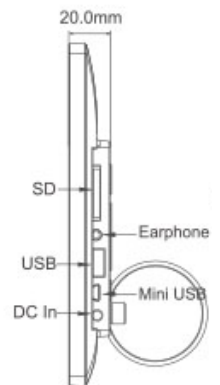

BRAUN DigiFrame 101

Hochwertiger Bilderrahmen für den POS Bereich, mit hochauflösendem IPS Display. Eingebaute Stereolautsprecher, HDMI Eingang, USB und SD Eingang, Kopfhörer/Audio Ausgang, AV Eingang. VESA-Vorbereitung, Kensington Diebstahlschutz. Displaygröße 25,65 cm (10.1"), 16:10, zur Präsentation digitaler Fotos und Videos. Full HD (1280x800p) kompatibel, Auto Start Funktion.

- * Hoher Betrachtungswinkel durch 10.1" IPS Displaytechnologie
- * 1280*800p Auflösung bei 16:10 Bildformat
- * Full HD Kompatibilität bei Foto- und Videodateien
- * USB Eingang
- * SD Kartenleser
- * HDMI Eingang
- * AV Eingang
- * Stereo AV-Ausgang (3.5mm Klinke)
- * Eingebaute Stereolautsprecher (3W X 2)
- * IR Fernbedienung
- * Auto-Start, Auto-play and Auto-loop programmierbar
- * Vesa-Vorbereitung