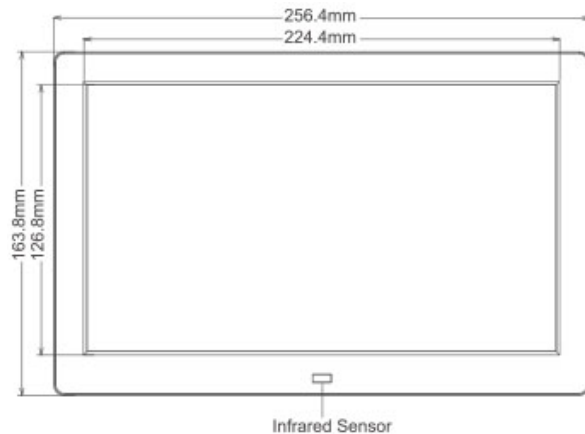

BRAUN DigiFrame 101

Hochwertiger Bilderrahmen für den POS Bereich, mit hochauflösendem IPS Display. Eingebaute Stereolautsprecher, HDMI Eingang, USB und SD Eingang, Kopfhörer/Audio Ausgang, AV Eingang. VESA-Vorbereitung, Kensington Diebstahlschutz. Displaygröße 25,65 cm (10.1"), 16:10, zur Präsentation digitaler Fotos und Videos. Full HD (1280x800p) kompatibel, Auto Start Funktion.

- * Hoher Betrachtungswinkel durch 10.1" IPS Displaytechnologie
- * 1280*800p Auflösung bei 16:10 Bildformat
- * Full HD Kompatibilität bei Foto- und Videodateien
- * USB Eingang
- * SD Kartenleser
- * HDMI Eingang
- * AV Eingang
- * Stereo AV-Ausgang (3.5mm Klinke)
- * Eingebaute Stereolautsprecher (3W X 2)
- * IR Fernbedienung
- * Auto-Start, Auto-play and Auto-loop programmierbar
- * Vesa-Vorbereitung