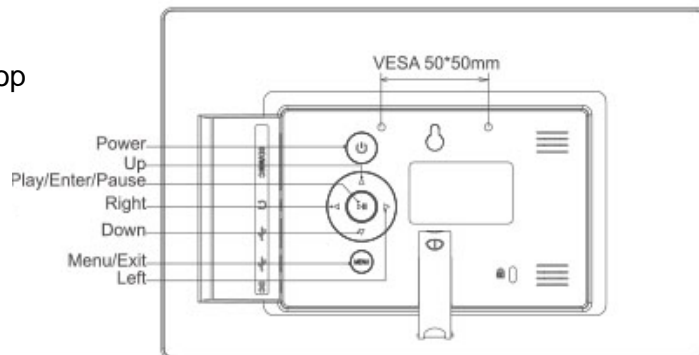

BRAUN DigiFrame 101

Hochwertiger Bilderrahmen für den POS Bereich, mit hochauflösendem IPS Display. Eingebaute Stereolautsprecher, HDMI Eingang, USB und SD Eingang, Kopfhörer/Audio Ausgang, AV Eingang. VESA-Vorbereitung, Kensington Diebstahlschutz. Displaygröße 25,65 cm (10.1"), 16:10, zur Präsentation digitaler Fotos und Videos. Full HD (1280x800p) kompatibel, Auto Start Funktion.

- * Hoher Betrachtungswinkel durch 10.1" IPS Displaytechnologie
- * 1280*800p Auflösung bei 16:10 Bildformat
- * Full HD Kompatibilität bei Foto- und Videodateien
- * USB Eingang
- * SD Kartenleser
- * HDMI Eingang
- * AV Eingang
- * Stereo AV-Ausgang (3.5mm Klinke)
- * Eingebaute Stereolautsprecher (3W X 2)
- * IR Fernbedienung
- * Auto-Start, Auto-play and Auto-loop programmierbar
- * Vesa-Vorbereitung